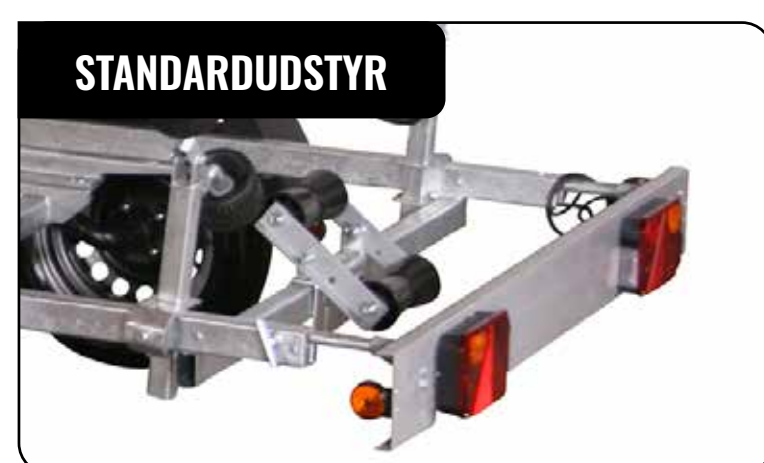

Brugervenligheden er i top. De højdejusterbare kølruller og multijusterbare sideruller sikrer let af- og pålæsning af båden. Stævnstøtten til ophalerspillet er ligeledes justerbar. Ved søsætning af båden kan lygtebommen let afmonteres uden brug af værktøj.

#### STANDARDUDSTYR

Aftagelig lygtebom.  
Vippebar kølrulle for let tilpasning af båd.